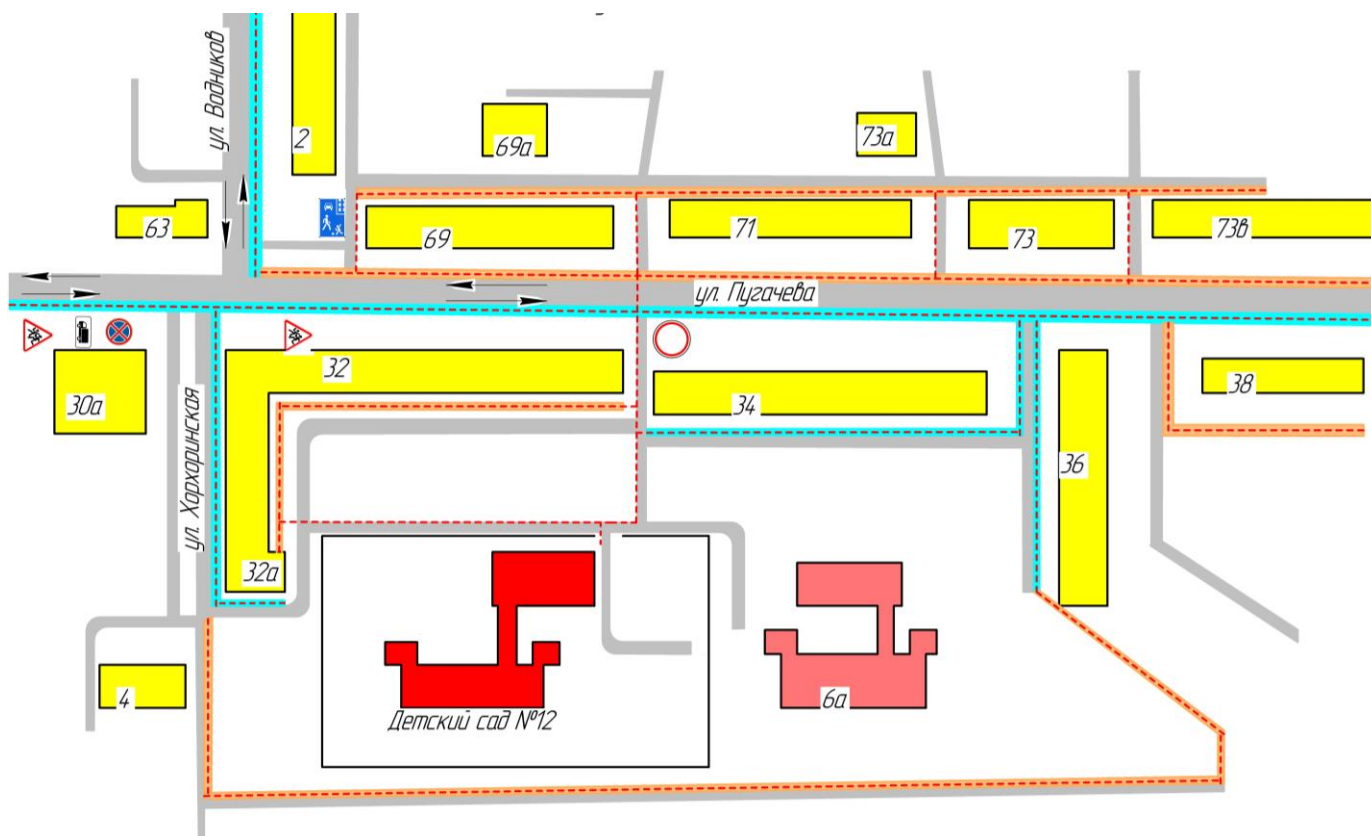

Наличие уголка по БДД	<p>Имеется 2 уголка:</p> <p><i>Основное здание</i> – уголок «Мой друг Светофор!» расположен в холле на 1 этаже: Паспорт дорожной безопасности, схема безопасного маршрута движения детей по прилегающей к образовательной организации территории, листовки и памятки для родителей и детей по безопасности дорожного движения.</p> <p><i>Структурное подразделение</i> - уголок «ПДД» расположен в холле на 1 этаже: Паспорт дорожной безопасности, схема безопасного маршрута движения детей по прилегающей к образовательной организации территории, листовки и памятки для родителей и детей по безопасности дорожного движения</p>
Наличие автоплощадки	Отсутствует
Наличие автобуса	Отсутствует
Режим работы ОУ	С 07:00 до 19:00
Телефоны оперативных служб	<p>76-50-50 - дежурная часть ГИБДД</p> <p>79-44-94 - УВД по городу Вологде</p> <p>112 - экстренная служба</p>

Содержание

I. План - схемы ОУ.

- 1) район расположения ОУ, пути движения транспортных средств, воспитанников и родителей.
- 2) пути движения транспортных средств к местам разгрузки/погрузки и рекомендуемых безопасных путей передвижения детей по территории образовательного учреждения.
- 3) Наиболее опасные участки дороги;
- 4) Место остановки автомобилей лиц, подвозящих несовершеннолетних к образовательному учреждению;
- 5) Использование световозвращающих элементов на одежде детей.

**План – схема района расположения
МБДОУ «Детский сад № 12 «Ромашка»
по улице Хорхоринская д.4А (основное здание),
пути движения пешеходов и ТС.**

Условные обозначения

- Детский сад*
- Жилые дома*
- Проезжая часть*
- Тротуар*
- Тропа*
- Движение пешеходов*
- Зеленая зона*

Детский сад №12

-  *Движение пешеходов*
-  *Разгрузка/погрузка*
-  *Детский сад*
-  *Проезжая часть*
-  *Движение ТС*

**План – схема района расположения
МБДОУ «Детский сад № 12 «Ромашка»
по улице Хорхоринская д.4А (структурное подразделение),
пути движения пешеходов и ТС.**