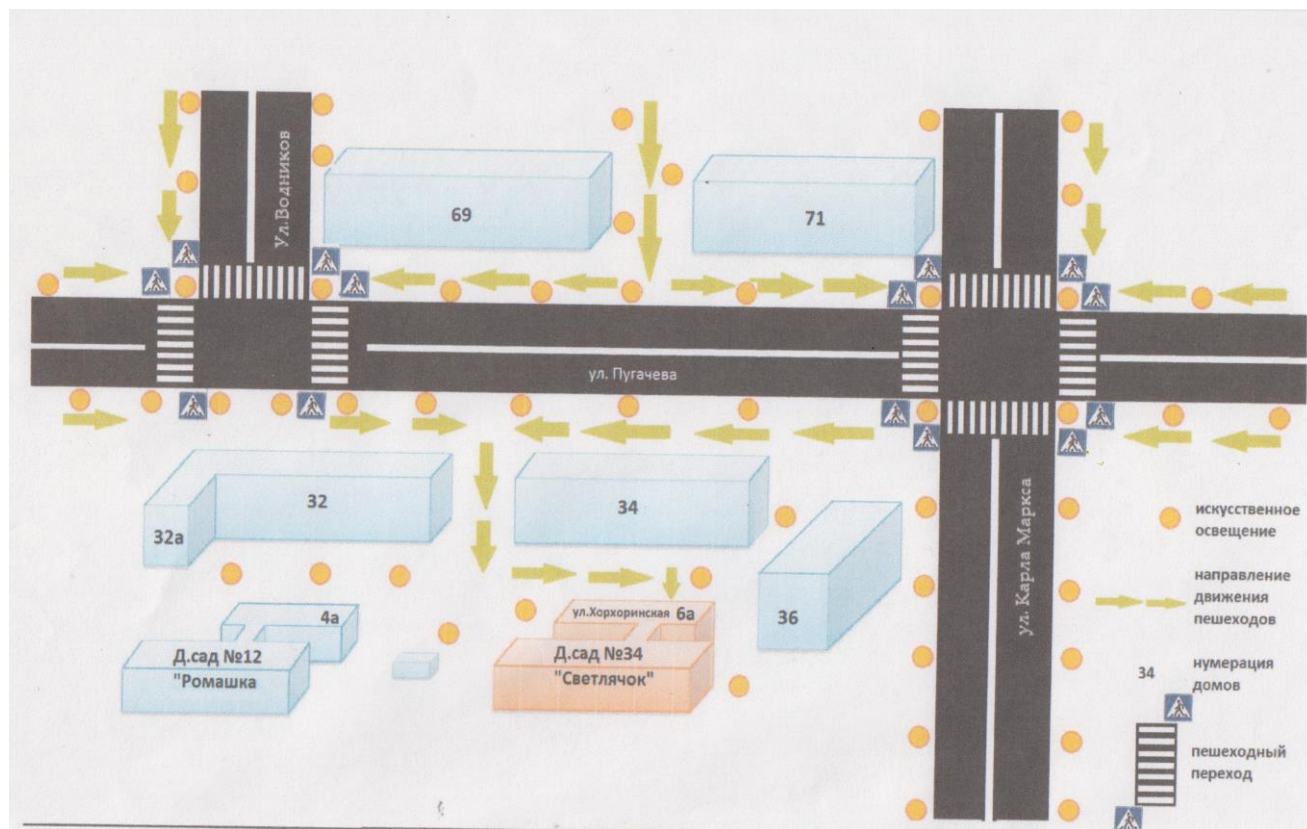

Содержание

I. План - схемы ОУ.

- 1) район расположения ОУ, пути движения транспортных средств, воспитанников и родителей.
- 2) пути движения транспортных средств к местам разгрузки/погрузки и рекомендуемых безопасных путей передвижения детей по территории образовательного учреждения.
- 3) Наиболее опасные участки дороги;
- 4) Место остановки автомобилей лиц, подвозящих несовершеннолетних к образовательному учреждению;
- 5) Использование световозвращающих элементов на одежде детей.

**План – схема района расположения
МБДОУ «Детский сад № 12 «Ромашка»
по улице Хорхоринская д.4А (основное здание),
пути движения пешеходов и ТС.**

Условные обозначения

- Детский сад*
- Жилые дома*
- Проезжая часть*
- Тротуар*
- Тропа*
- Движение пешеходов*
- Зеленая зона*

Детский сад №12

-  *Движение пешеходов*
-  *Разгрузка/погрузка*
-  *Детский сад*
-  *Проезжая часть*
-  *Движение ТС*

**План – схема района расположения
МБДОУ «Детский сад № 12 «Ромашка»
по улице Хорхоринская д.4А (структурное подразделение),
пути движения пешеходов и ТС.**

**Район расположения ОУ, пути движения транспортных средств,
воспитанников и родителей (основное здание).**

Со стороны улицы Хорхоринской

Вдоль забора ДОУ имеется тротуар

Со стороны улицы Пугачева

Наиболее опасные участки дороги